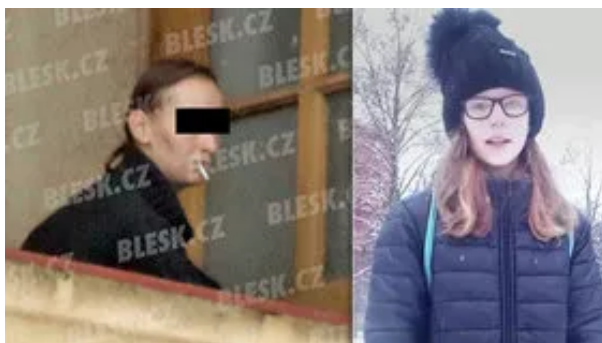

Ztracená Míša bude případ jako Anička Janatková, obává se exšéf mordparty Markovič

Více než dva týdny je neznámá 12letá Michaela Patricia Muzikářová z Ústí nad Labem. Po tak