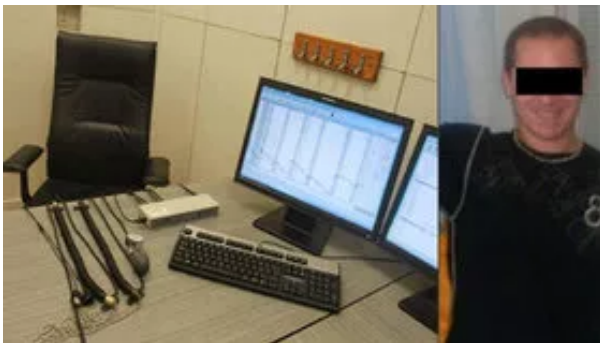

Nové informace v případě pohřešované Míši: Ota S. (†38) obelstil detektor lži

Otakar S. byl v případě hlavním podezřelým. Od jeho podivné minulosti, kdy byl obviněn z pohlavního zneužívání nezletilé, až po jeho