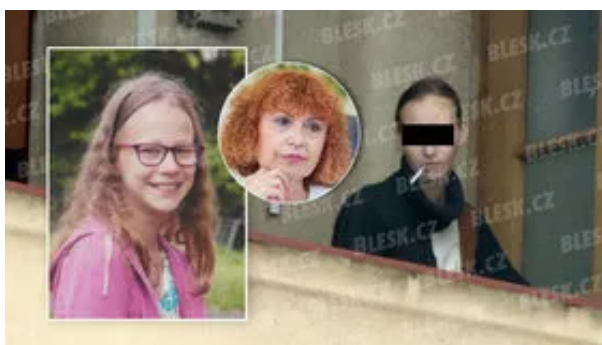

Psycholožka o ztracené Míše (12): Matka možná nechce něco říct a mlží!

V případě pohřešované Michaely Patricie Muzikářové (12) z Ústí nad Labem se objevily další komplikace. Policisté museli rozšířit časový