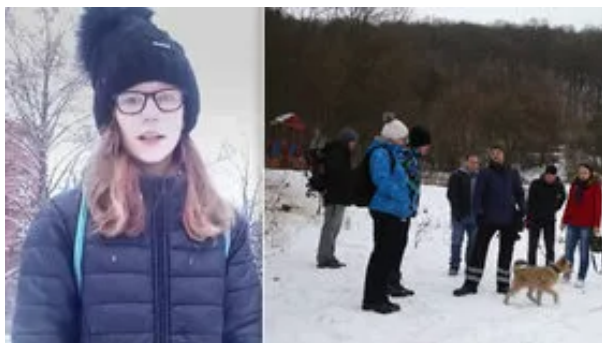

## Pátrání po Míše (12) vedla bývalá dětská hvězda Kudláčková: Karty si prý raději nevyložila

Minus 10 ukazoval v sobotu krátce před desátou ráno teploměr na parkovišti před letním kinem v